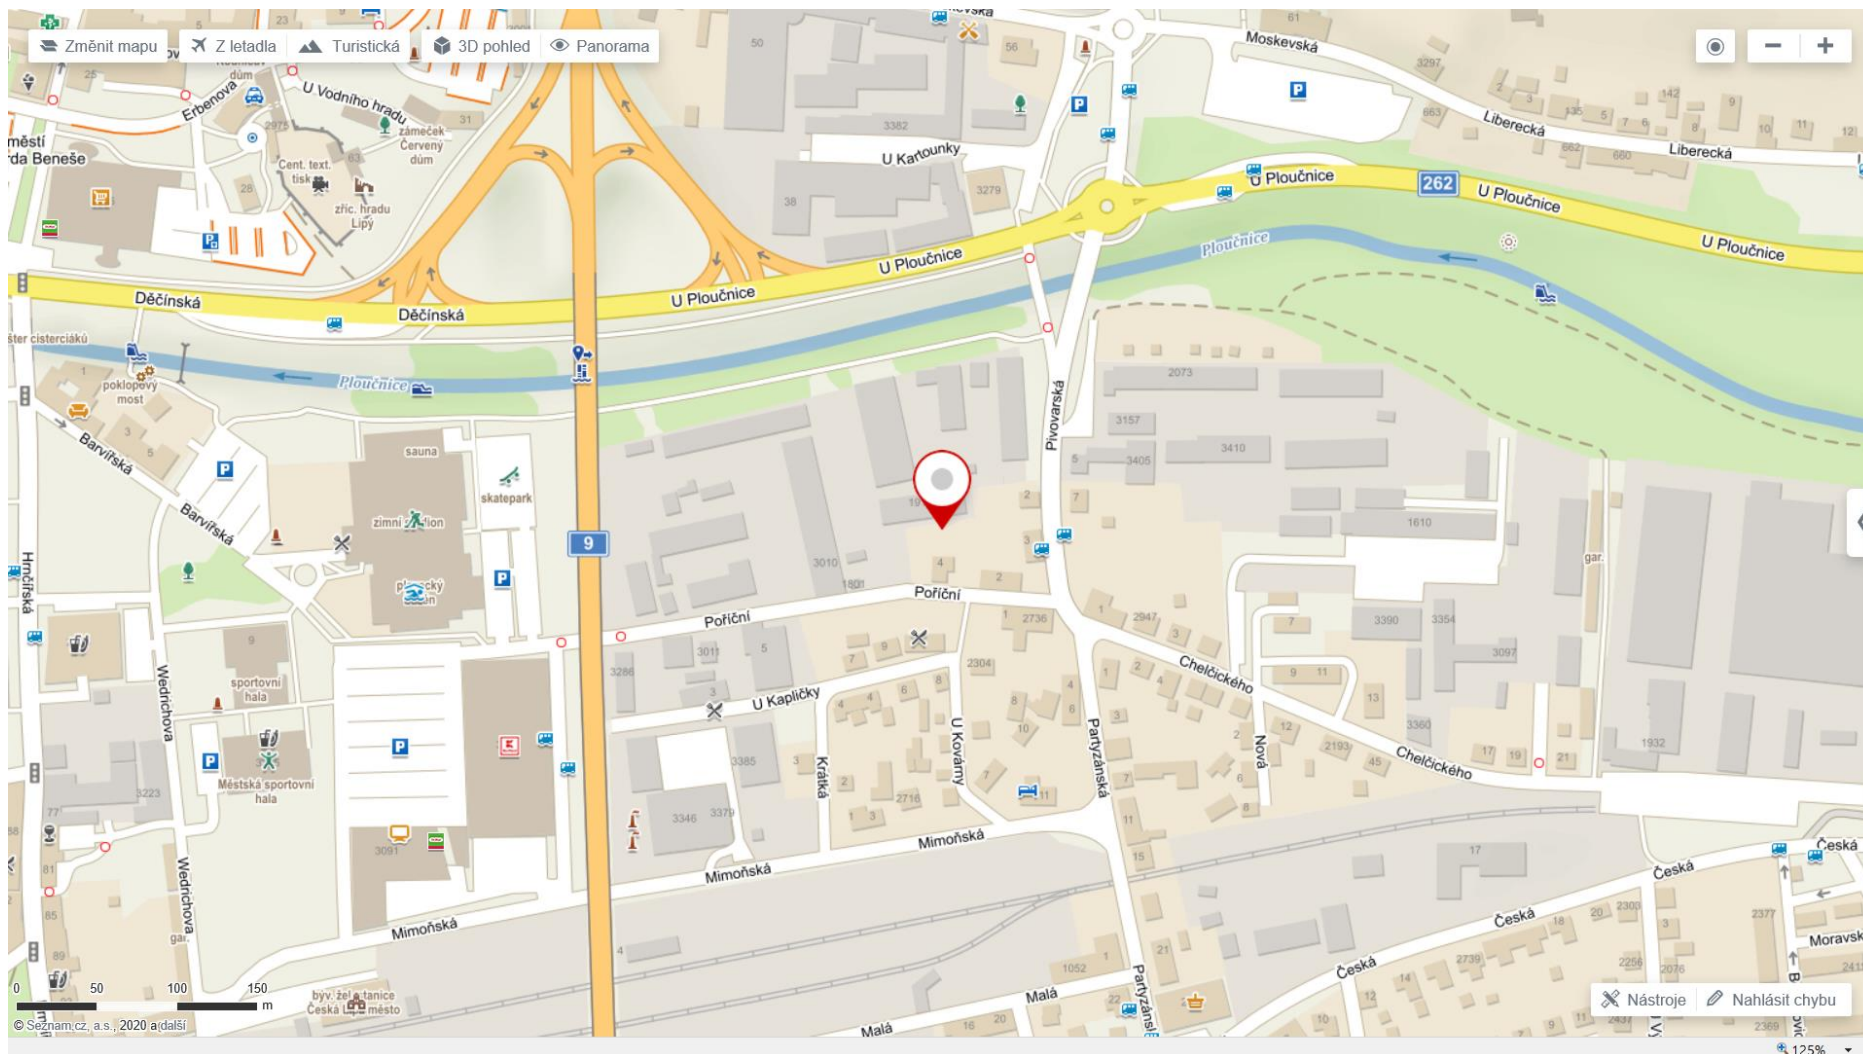

## Mapový zákres a fotodokumentace určených volebních stanovišť v Libereckém kraji

Volební stanoviště **pro okr. Česká Lípa** – Česká Lípa, prostor v areálu v Poříční ul. 1918 (GPS: 50.6819361N, 14.5447875E)

## Mapový zázrak a fotodokumentace určených volebních stanovišť v Libereckém kraji

## Mapový zákres a fotodokumentace určených volebních stanovišť v Libereckém kraji

Volební stanoviště **pro okr. Liberec** – Liberec, parkoviště v Pastýřské ul. (za budovou Policie) (GPS: 50.7736017N, 15.0584208E)

## Mapový zákres a fotodokumentace určených volebních stanovišť v Libereckém kraji

Volební stanoviště **pro okr. Semily** – Semily, parkoviště u Sportovního centra, ul. 3. května 327 (GPS: 50.5999308N, 15.3376408E)