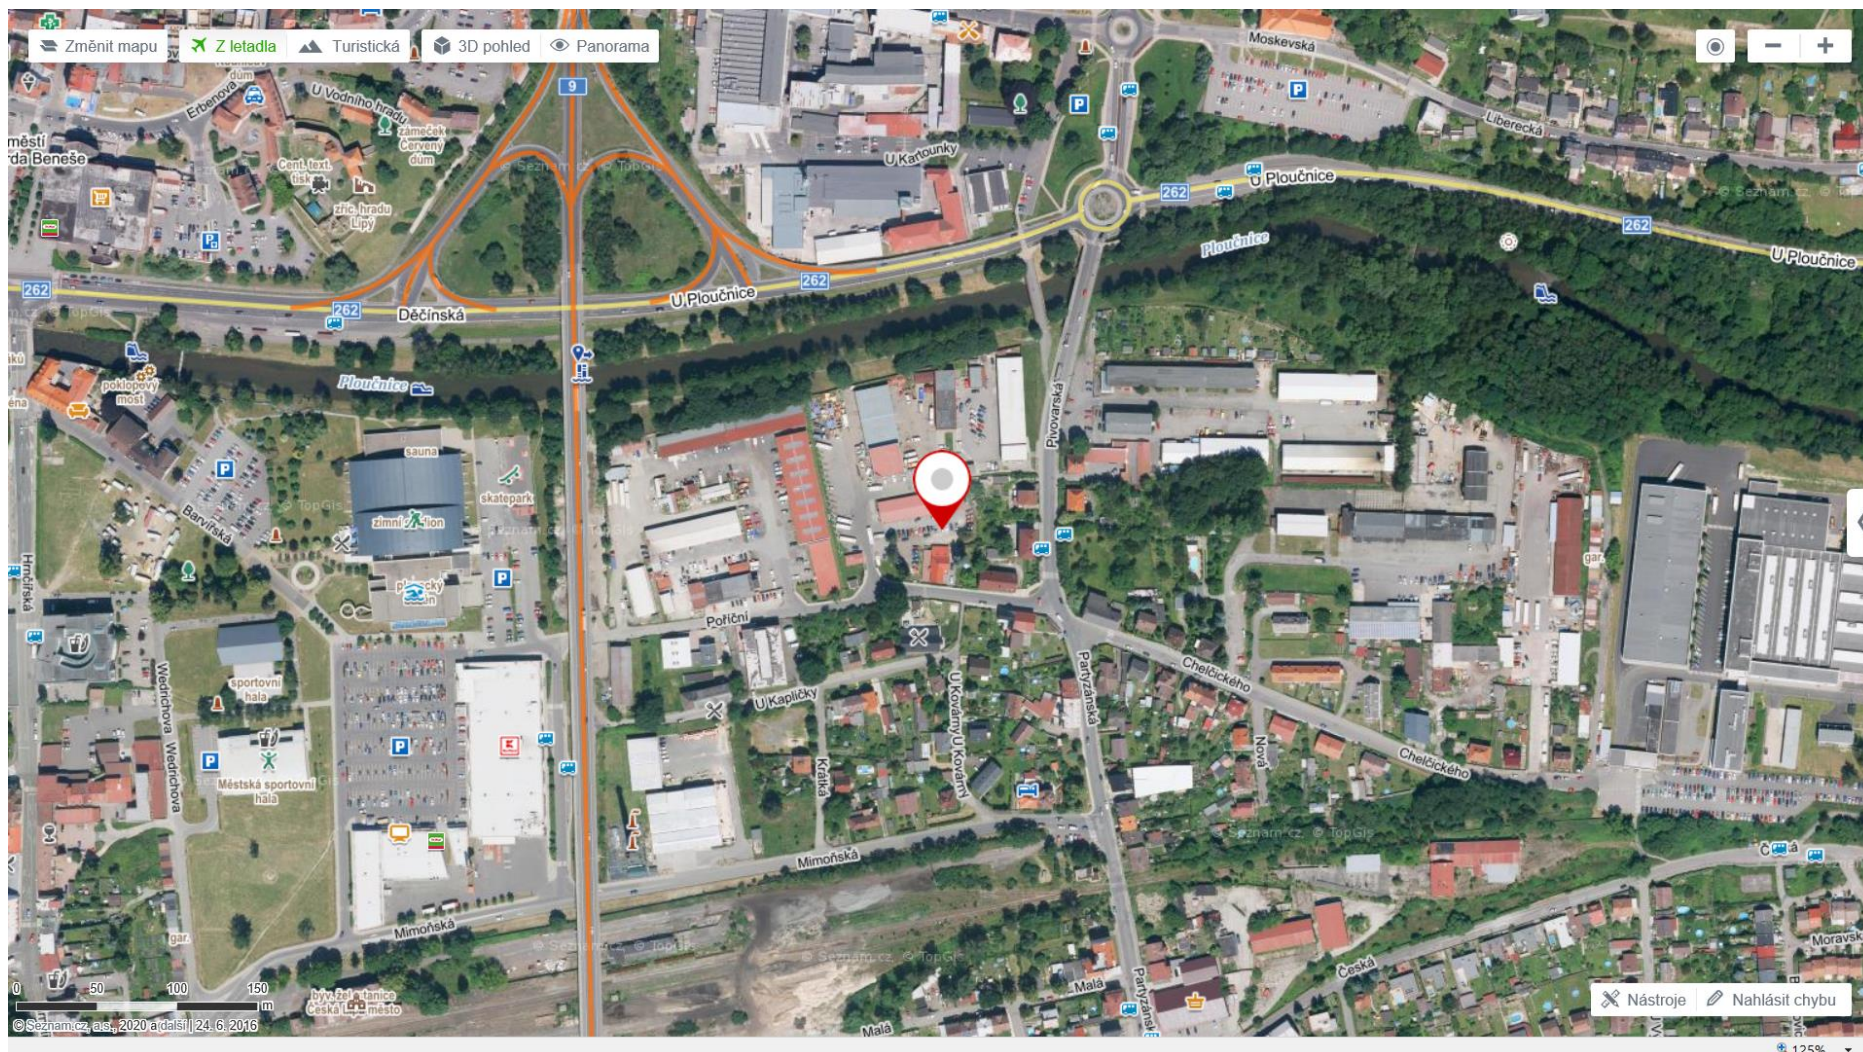

## Mapový zákres a fotodokumentace určených volebních stanovišť v Libereckém kraji

Volební stanoviště **pro okr. Česká Lípa** – Česká Lípa, prostor v areálu v Poříční ul. 1918 (GPS: 50.6819361N, 14.5447875E)

## Mapový zázrak a fotodokumentace určených volebních stanovišť v Libereckém kraji

## Mapový zákres a fotodokumentace určených volebních stanovišť v Libereckém kraji

Volební stanoviště **pro okr. Liberec** – Liberec, parkoviště v Pastýřské ul. (za budovou Policie) (GPS: 50.7736017N, 15.0584208E)

## Mapový zákres a fotodokumentace určených volebních stanovišť v Libereckém kraji

Volební stanoviště **pro okr. Semily** – Semily, parkoviště u Sportovního centra, ul. 3. května 327 (GPS: 50.5999308N, 15.3376408E)