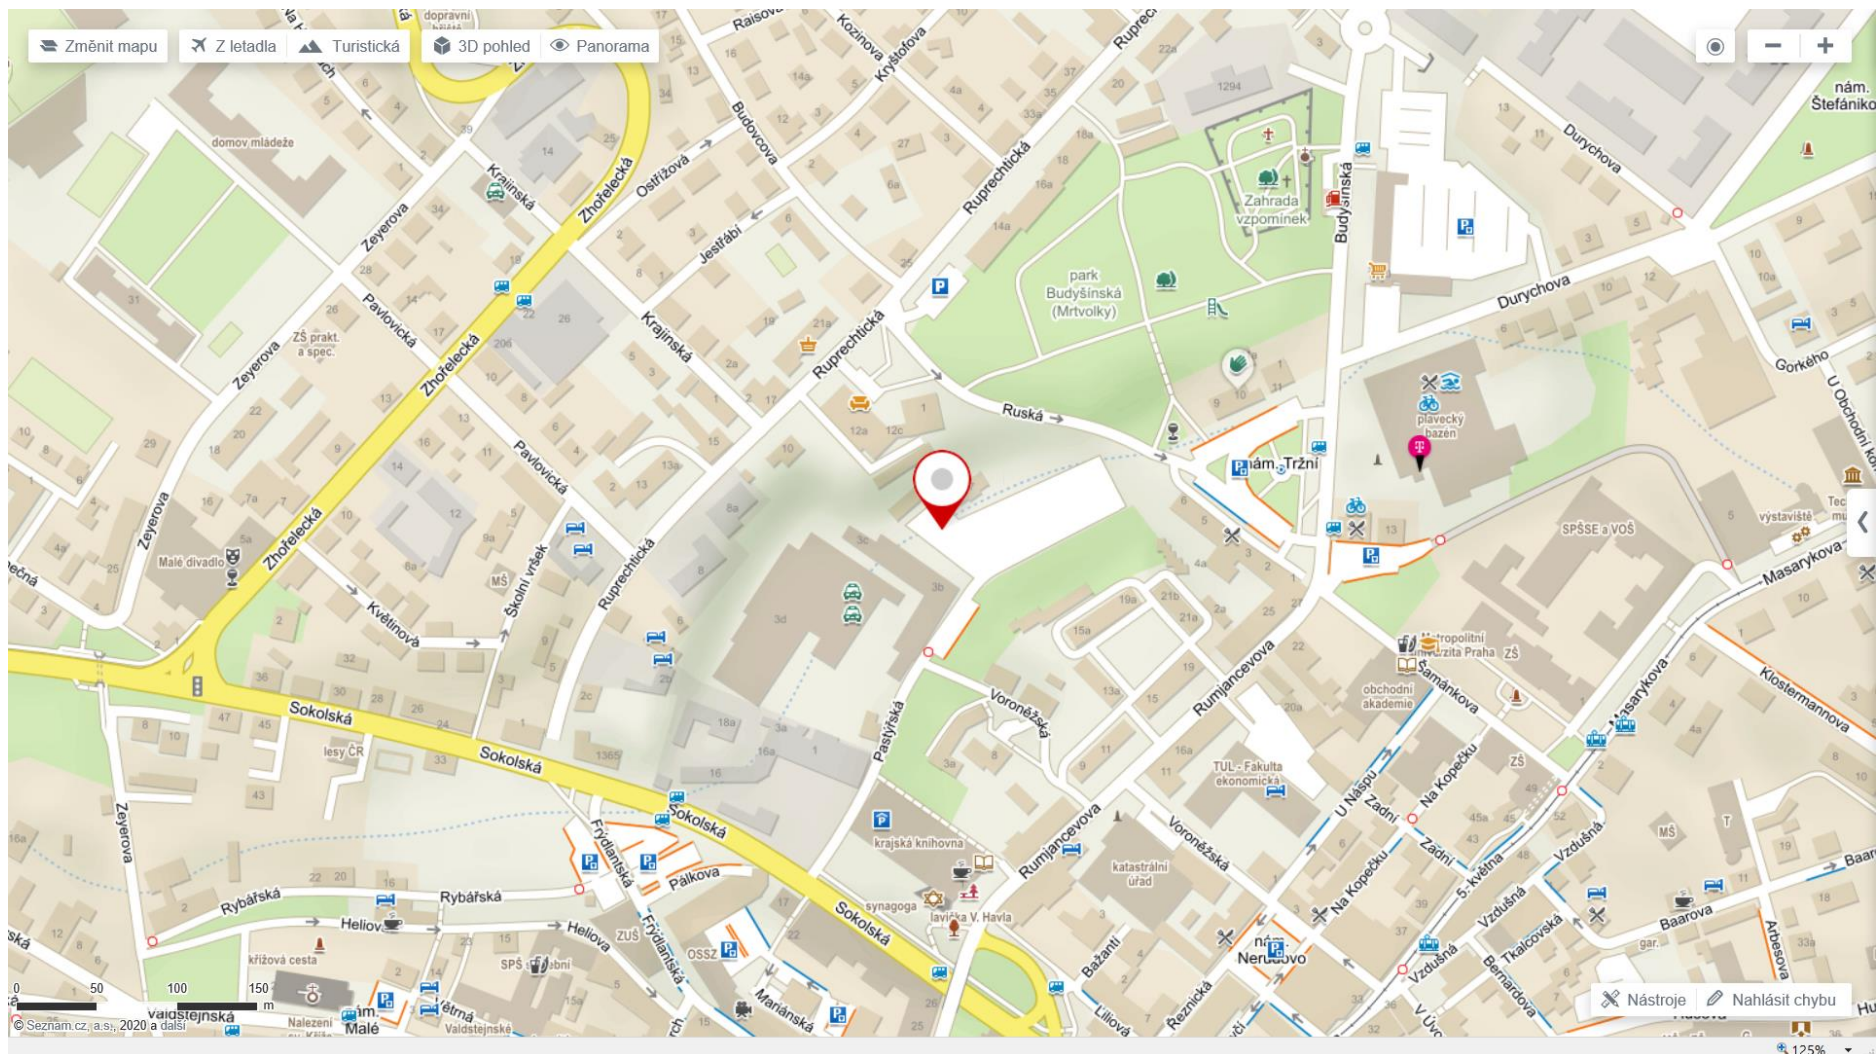

## Mapový záznam a fotodokumentace určených volebních stanovišť v Libereckém kraji

*Mapový zakres a fotodokumentace určených volebních stanovišť v Libereckém kraji*

## Mapový zákres a fotodokumentace určených volebních stanovišť v Libereckém kraji

Volební stanoviště **pro okr. Liberec** – Liberec, parkoviště v Pastýřské ul. (za budovou Policie) (GPS: 50.7736017N, 15.0584208E)

## Mapový zázrak a fotodokumentace určených volebních stanovišť v Libereckém kraji

## Mapový zákres a fotodokumentace určených volebních stanovišť v Libereckém kraji