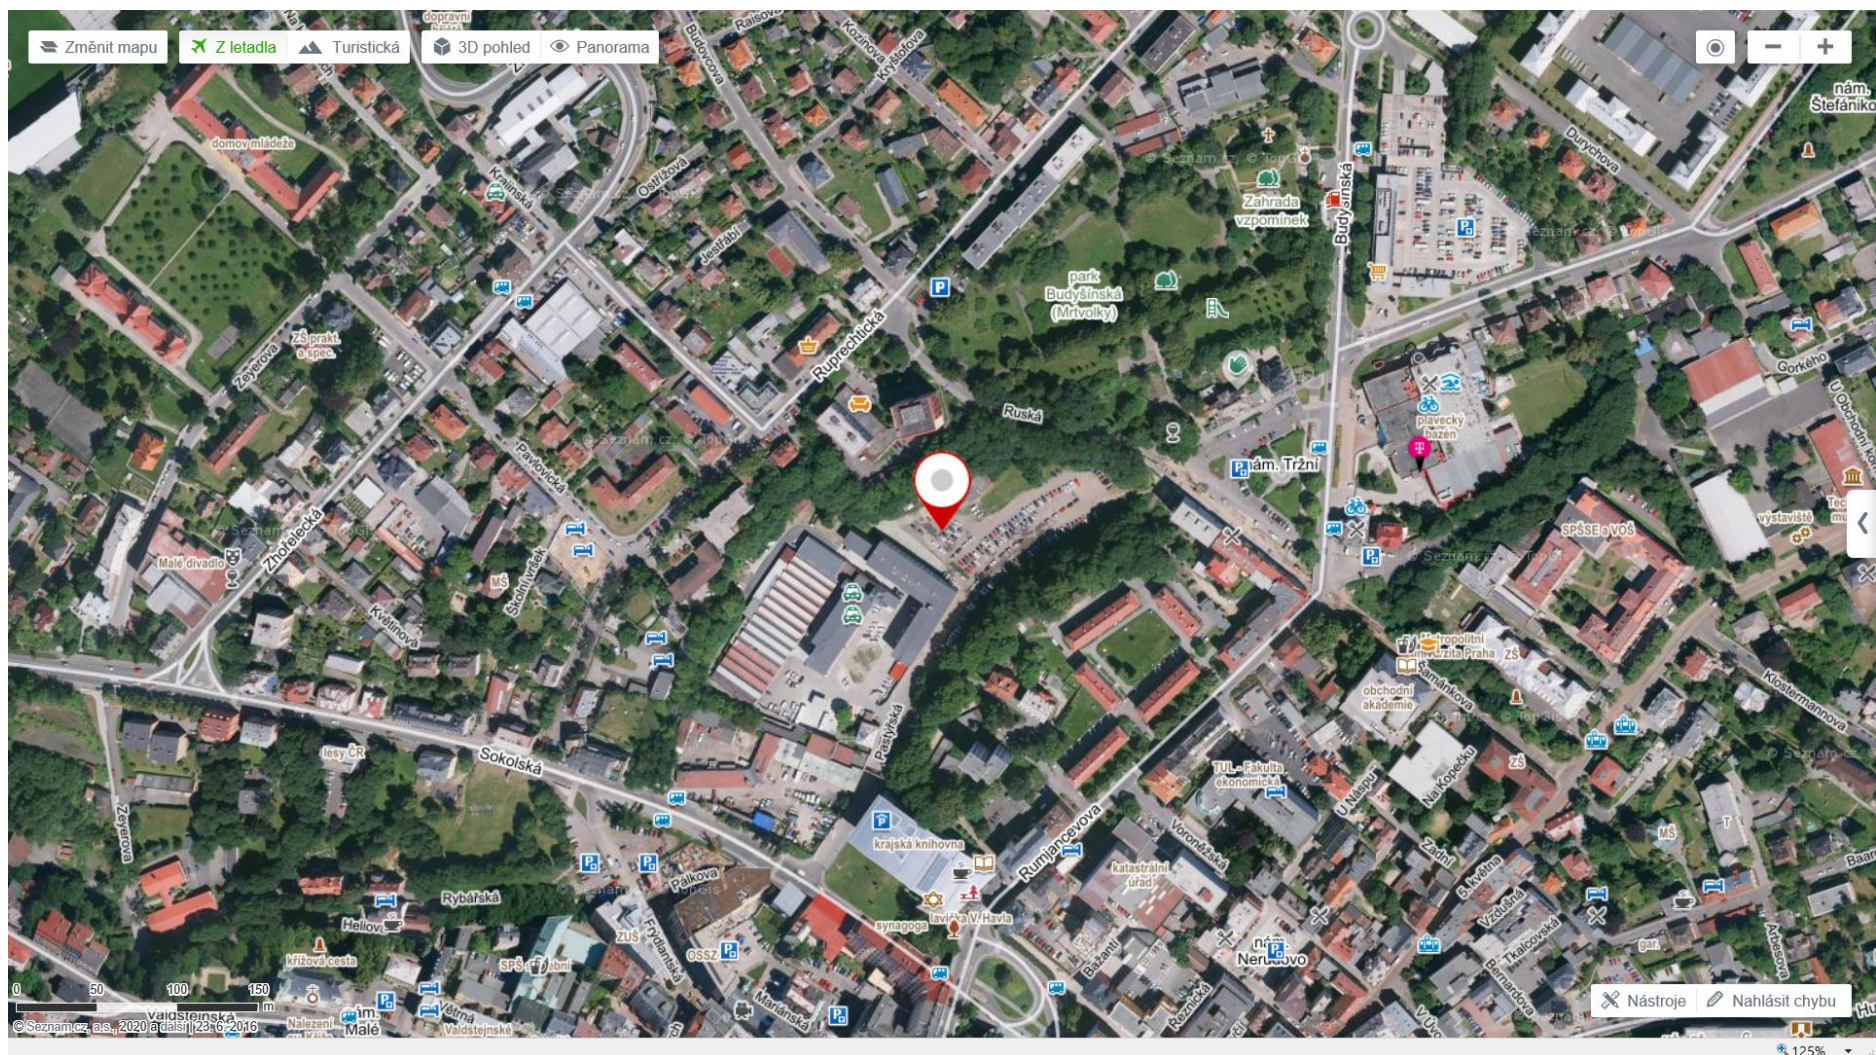

Mapový zázrak a fotodokumentace určených volebních stanovišť v Libereckém kraji