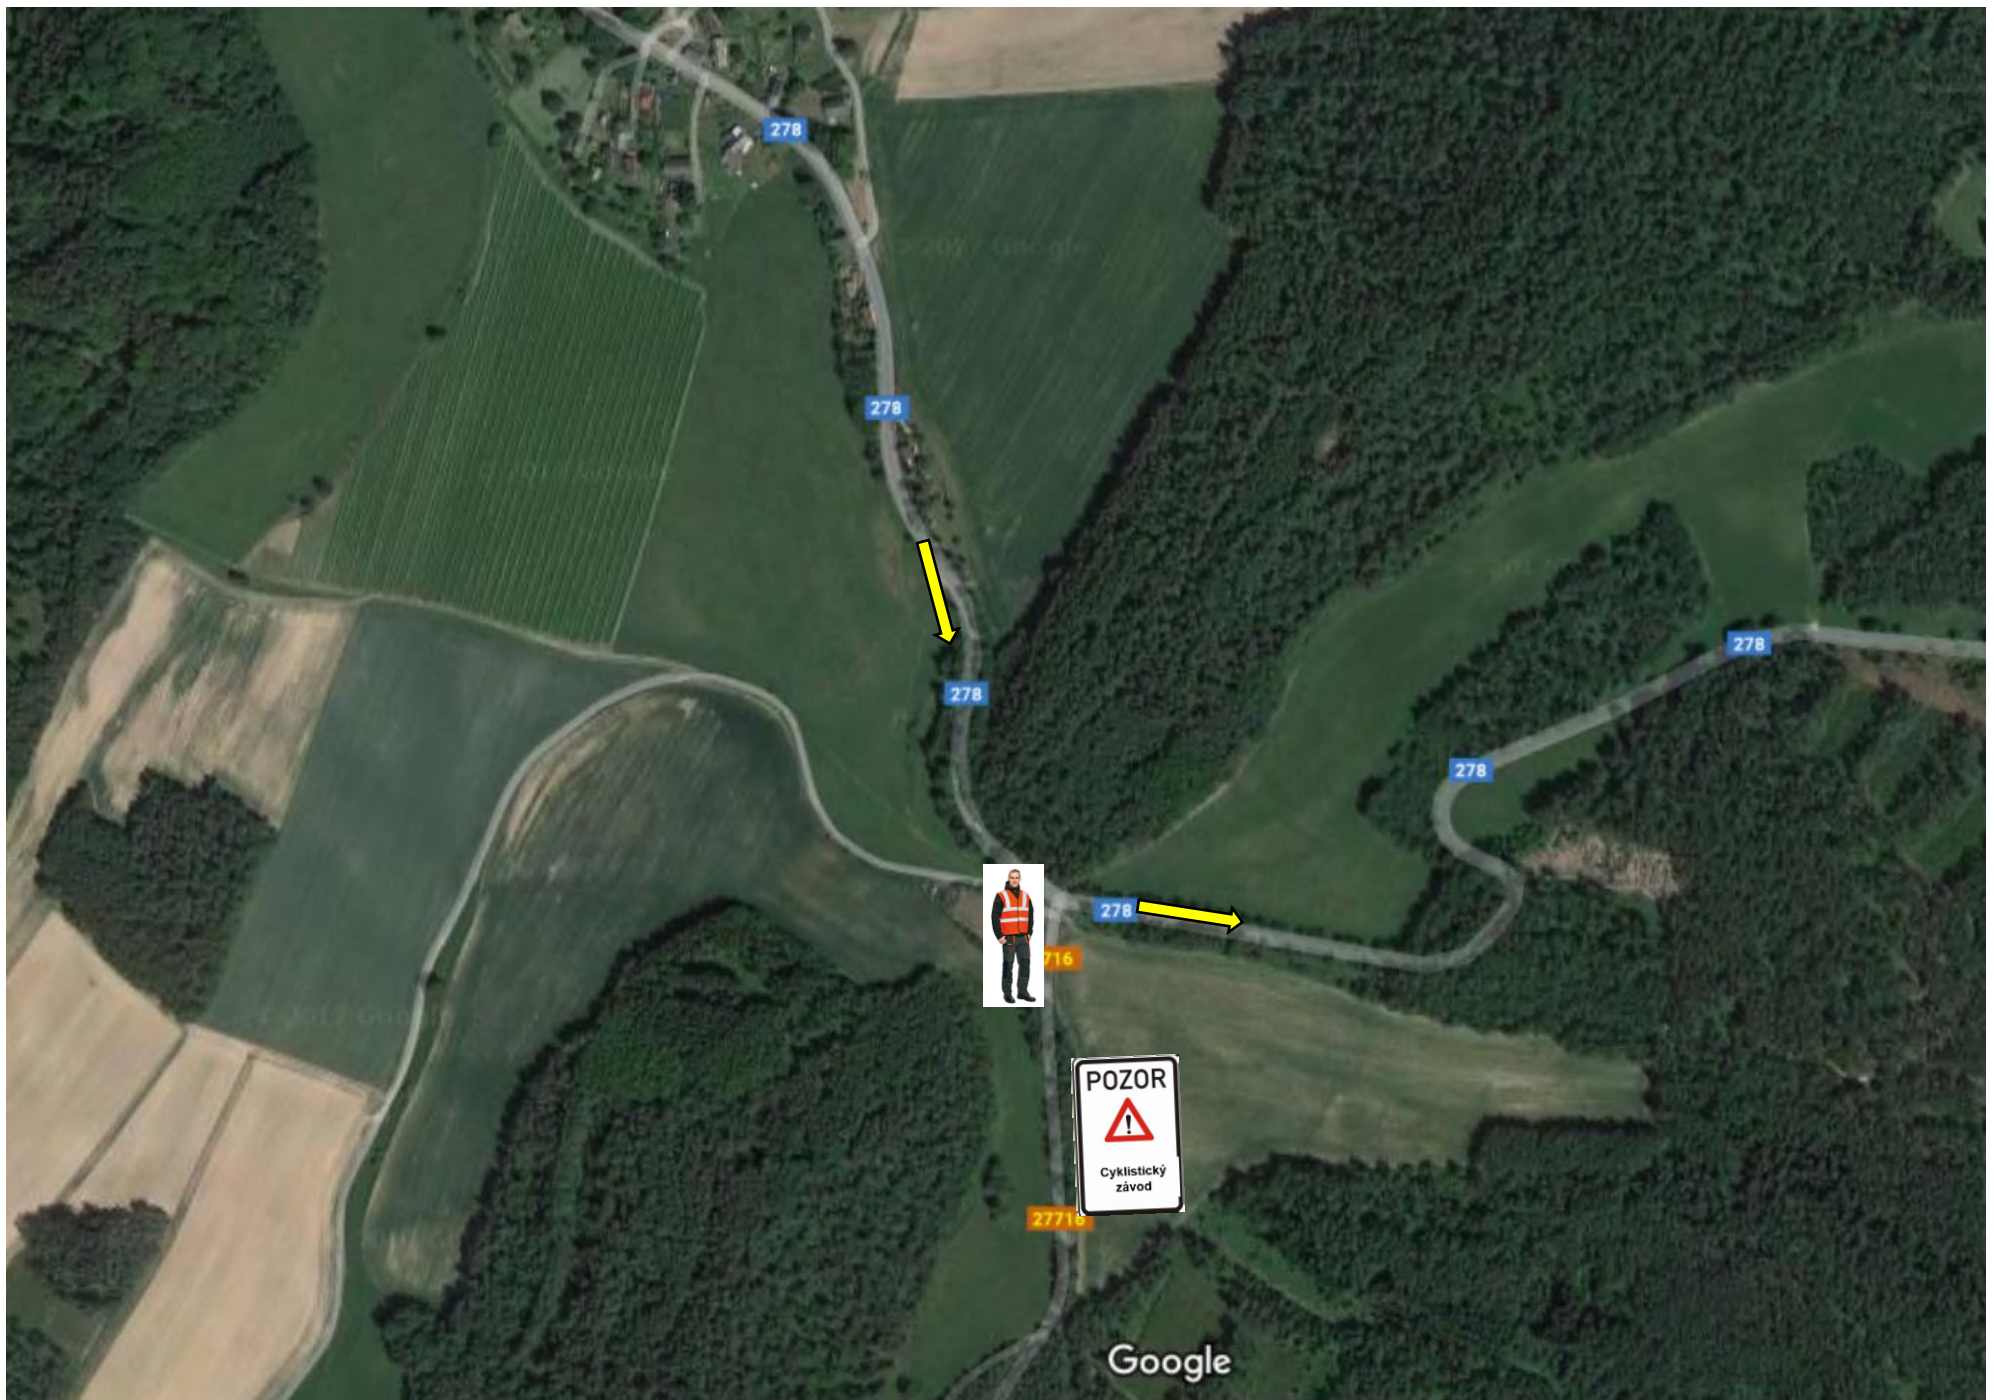

Osečná – křižovatka silnic II/278 x III/27716