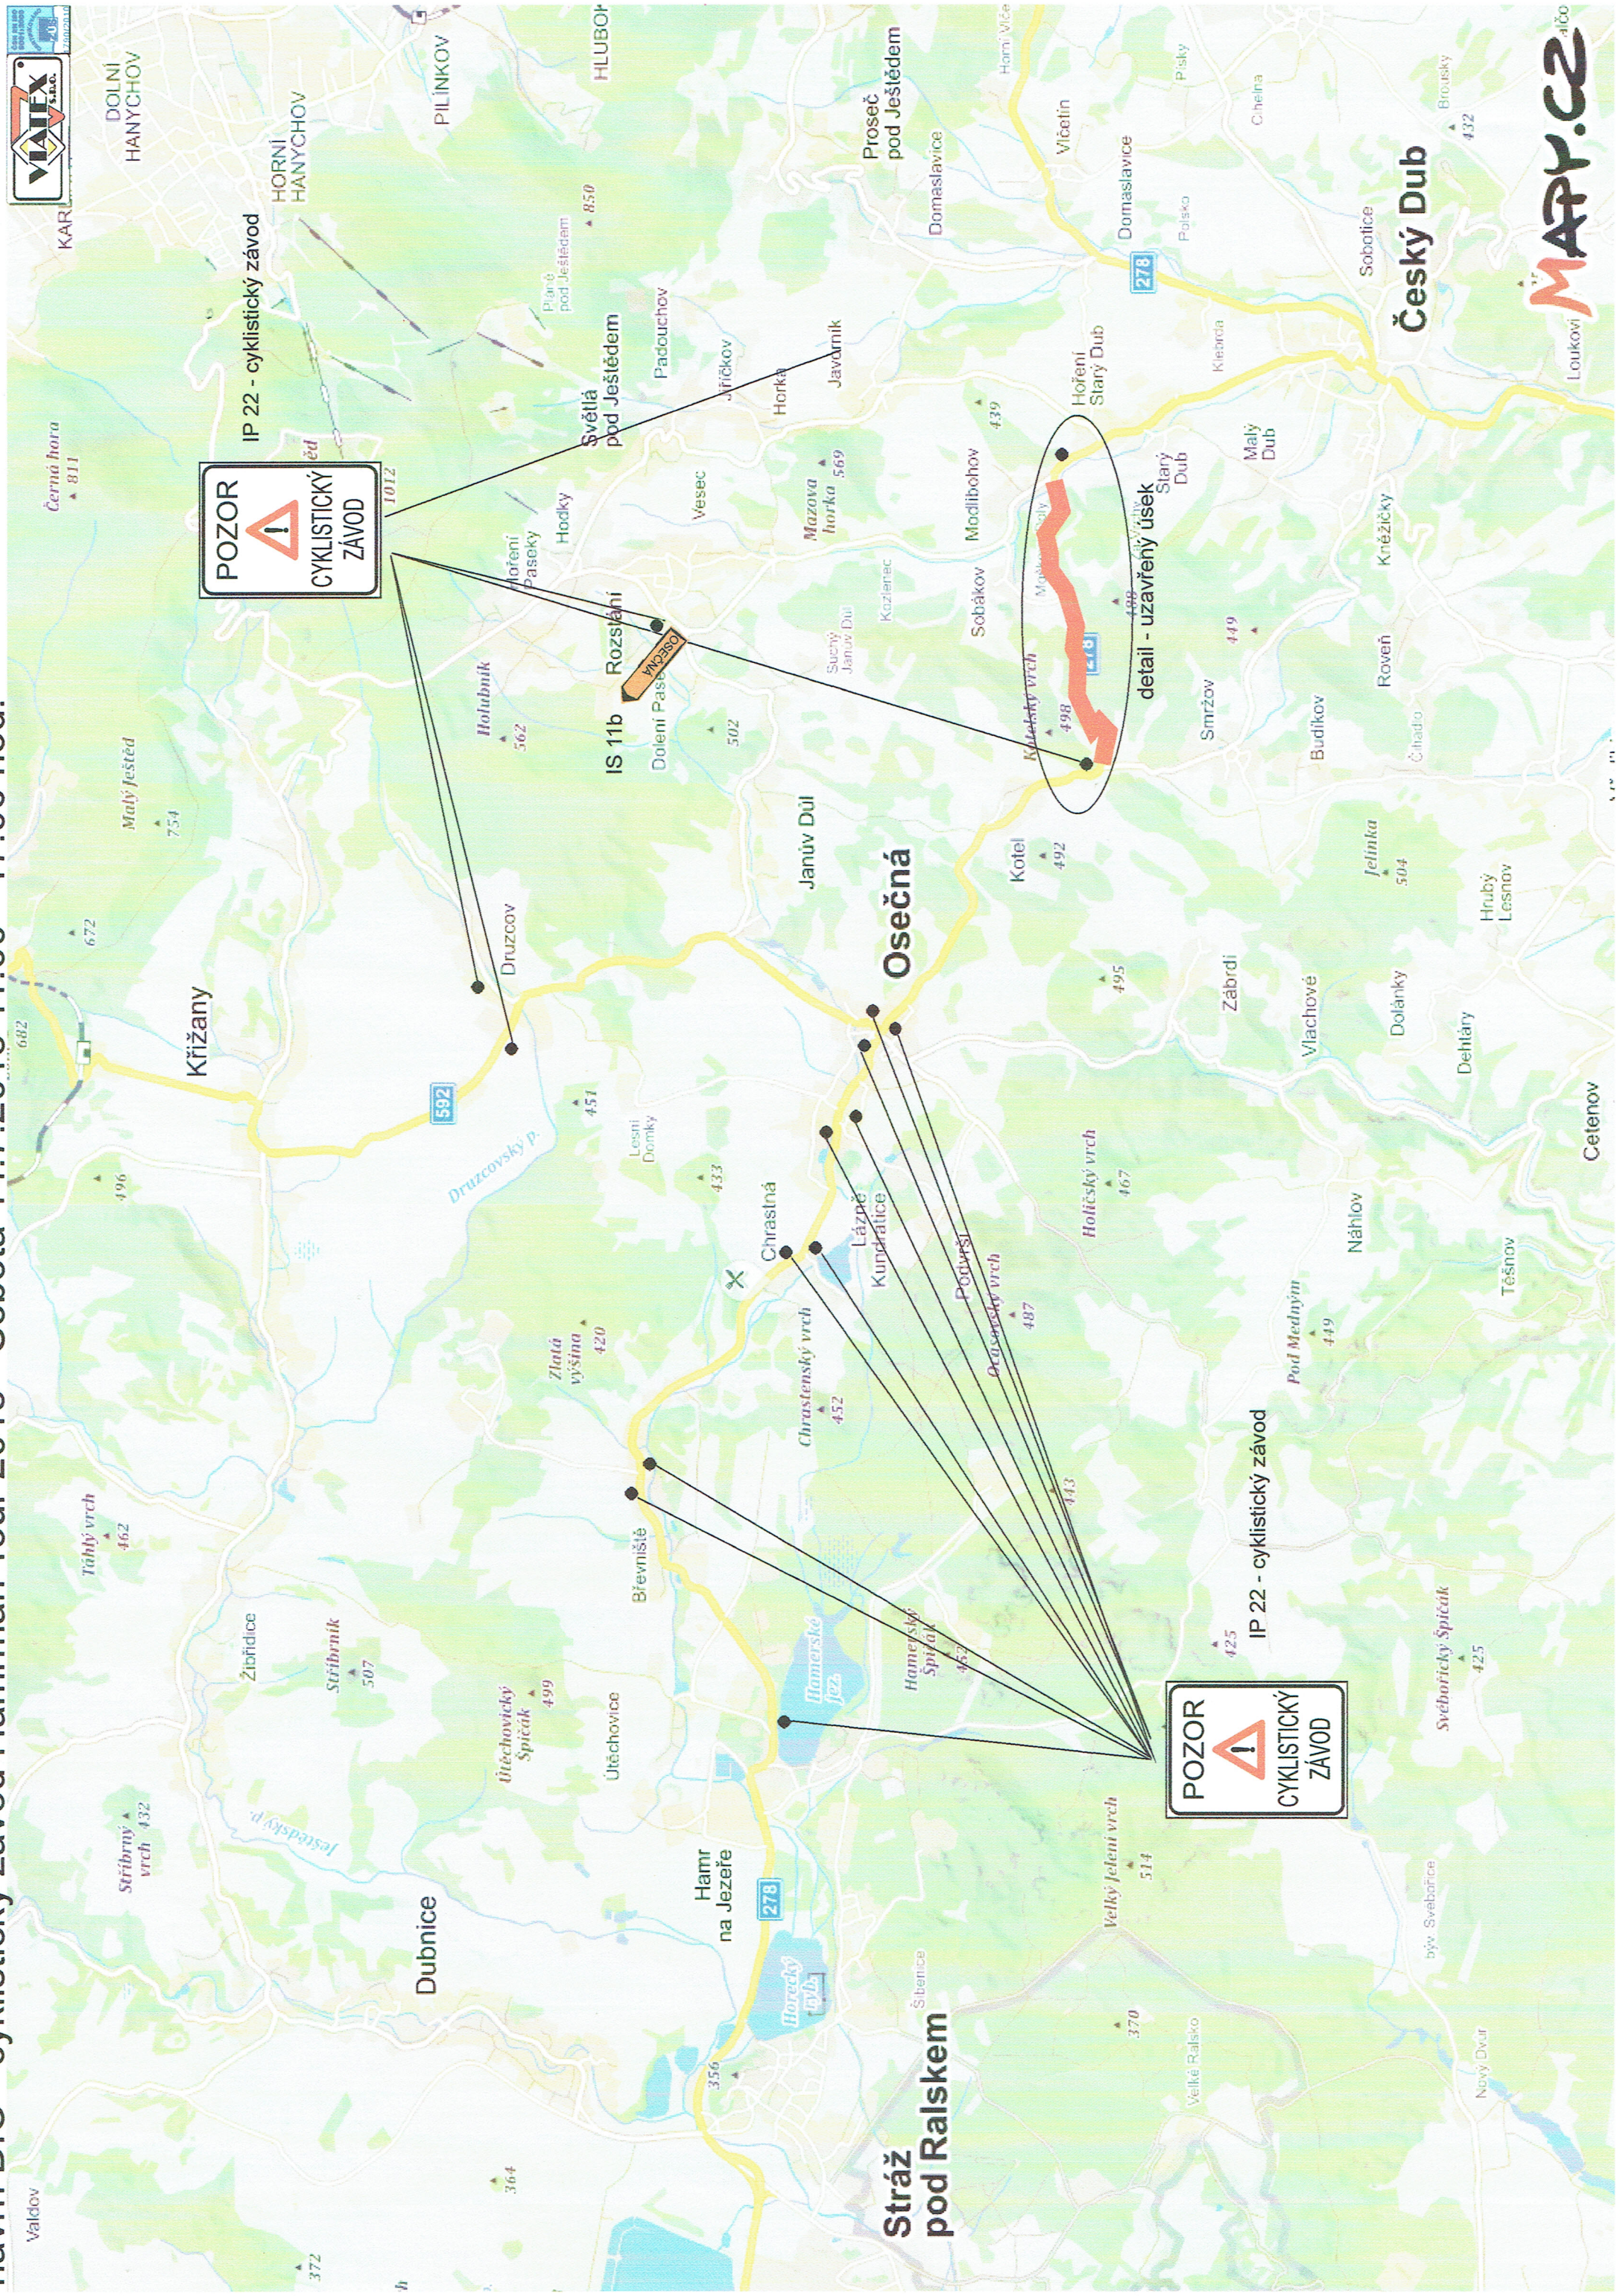

Zabítý

472

MALÝ DUB

Kněžíčky

472

Na Hvězdě

Zabítý

návrh DIO - cyklistický závod Hamrman Tour 2018 - Sobota 14.7.2018 11:00 - 17:00 hod.