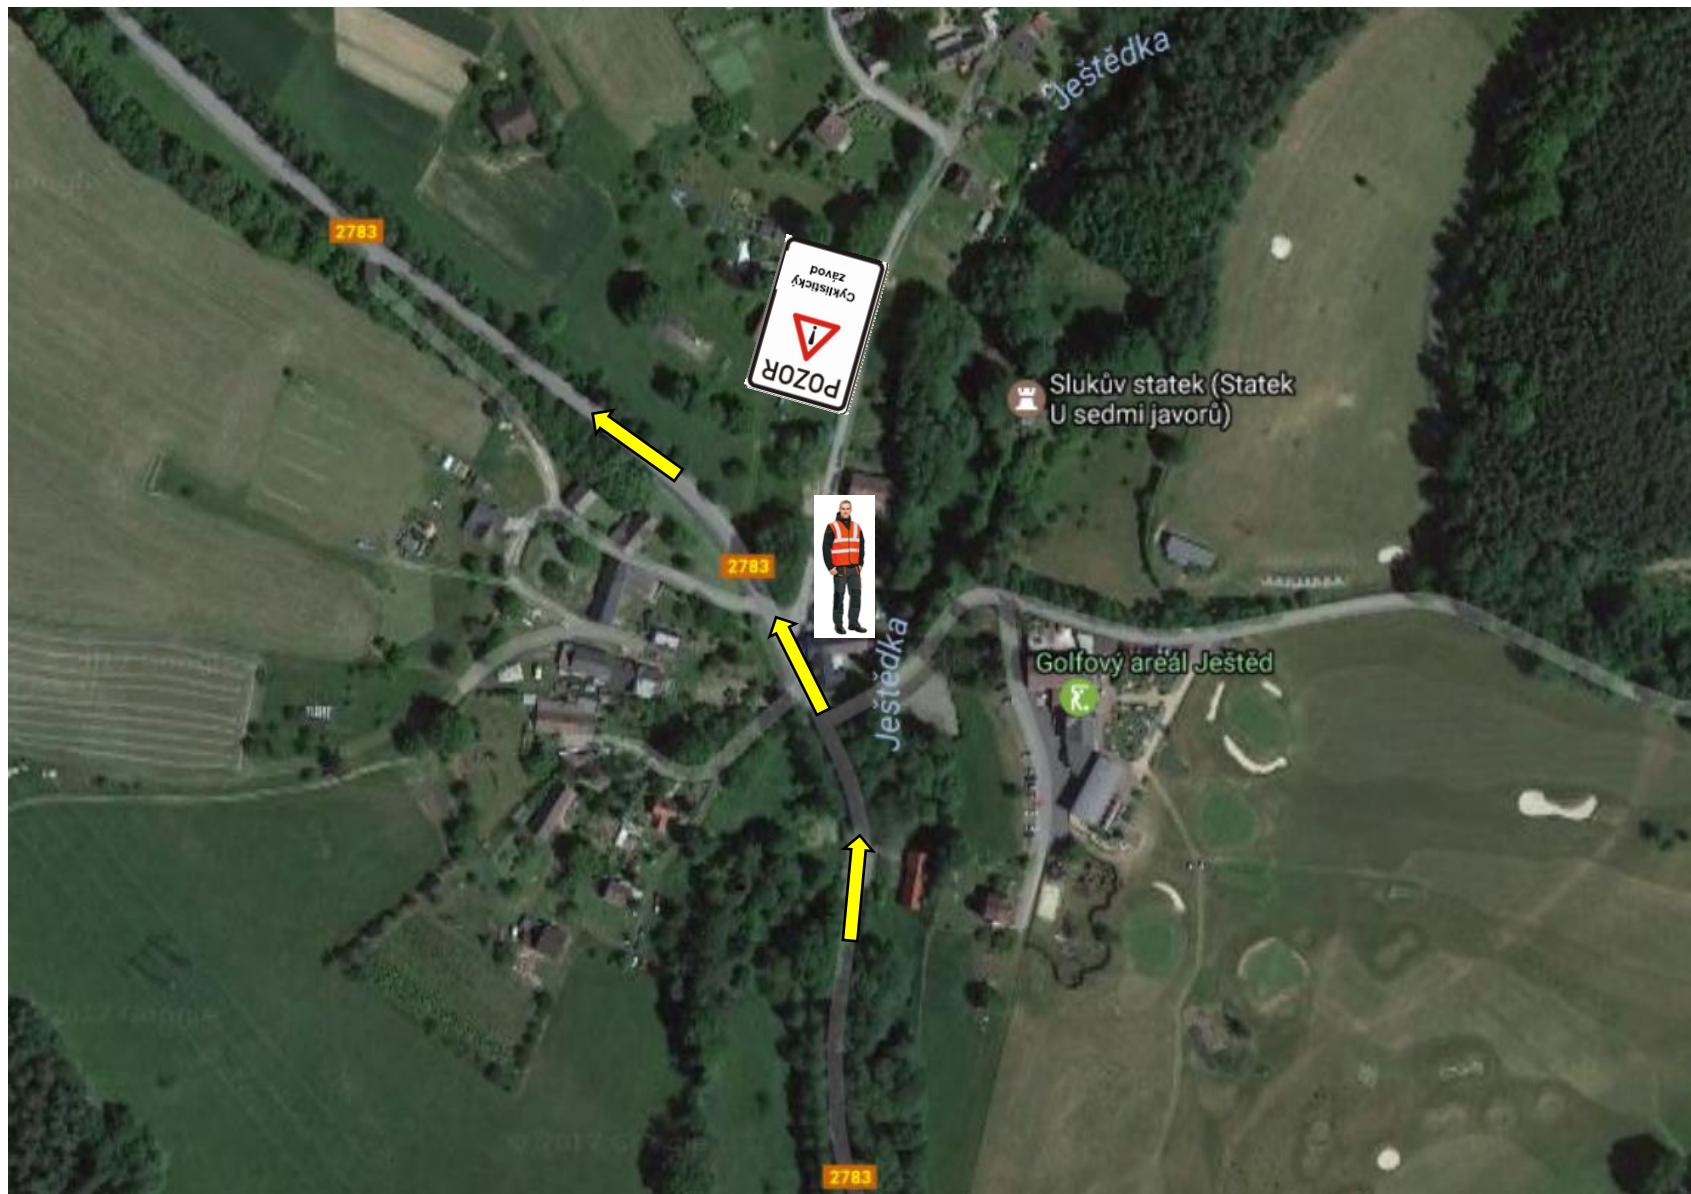

Hamr na Jezeře – start + obrátka – detail

Osečná - křižovatka

Osečná – křižovatka silnic II/278 x III/27716

Český Dub – křižovatka silnic II/278 x III/2783

Ještědka – křižovatka

Křižovatka silnic III. tříd č. 27239 x 2783 – Dolní paseky