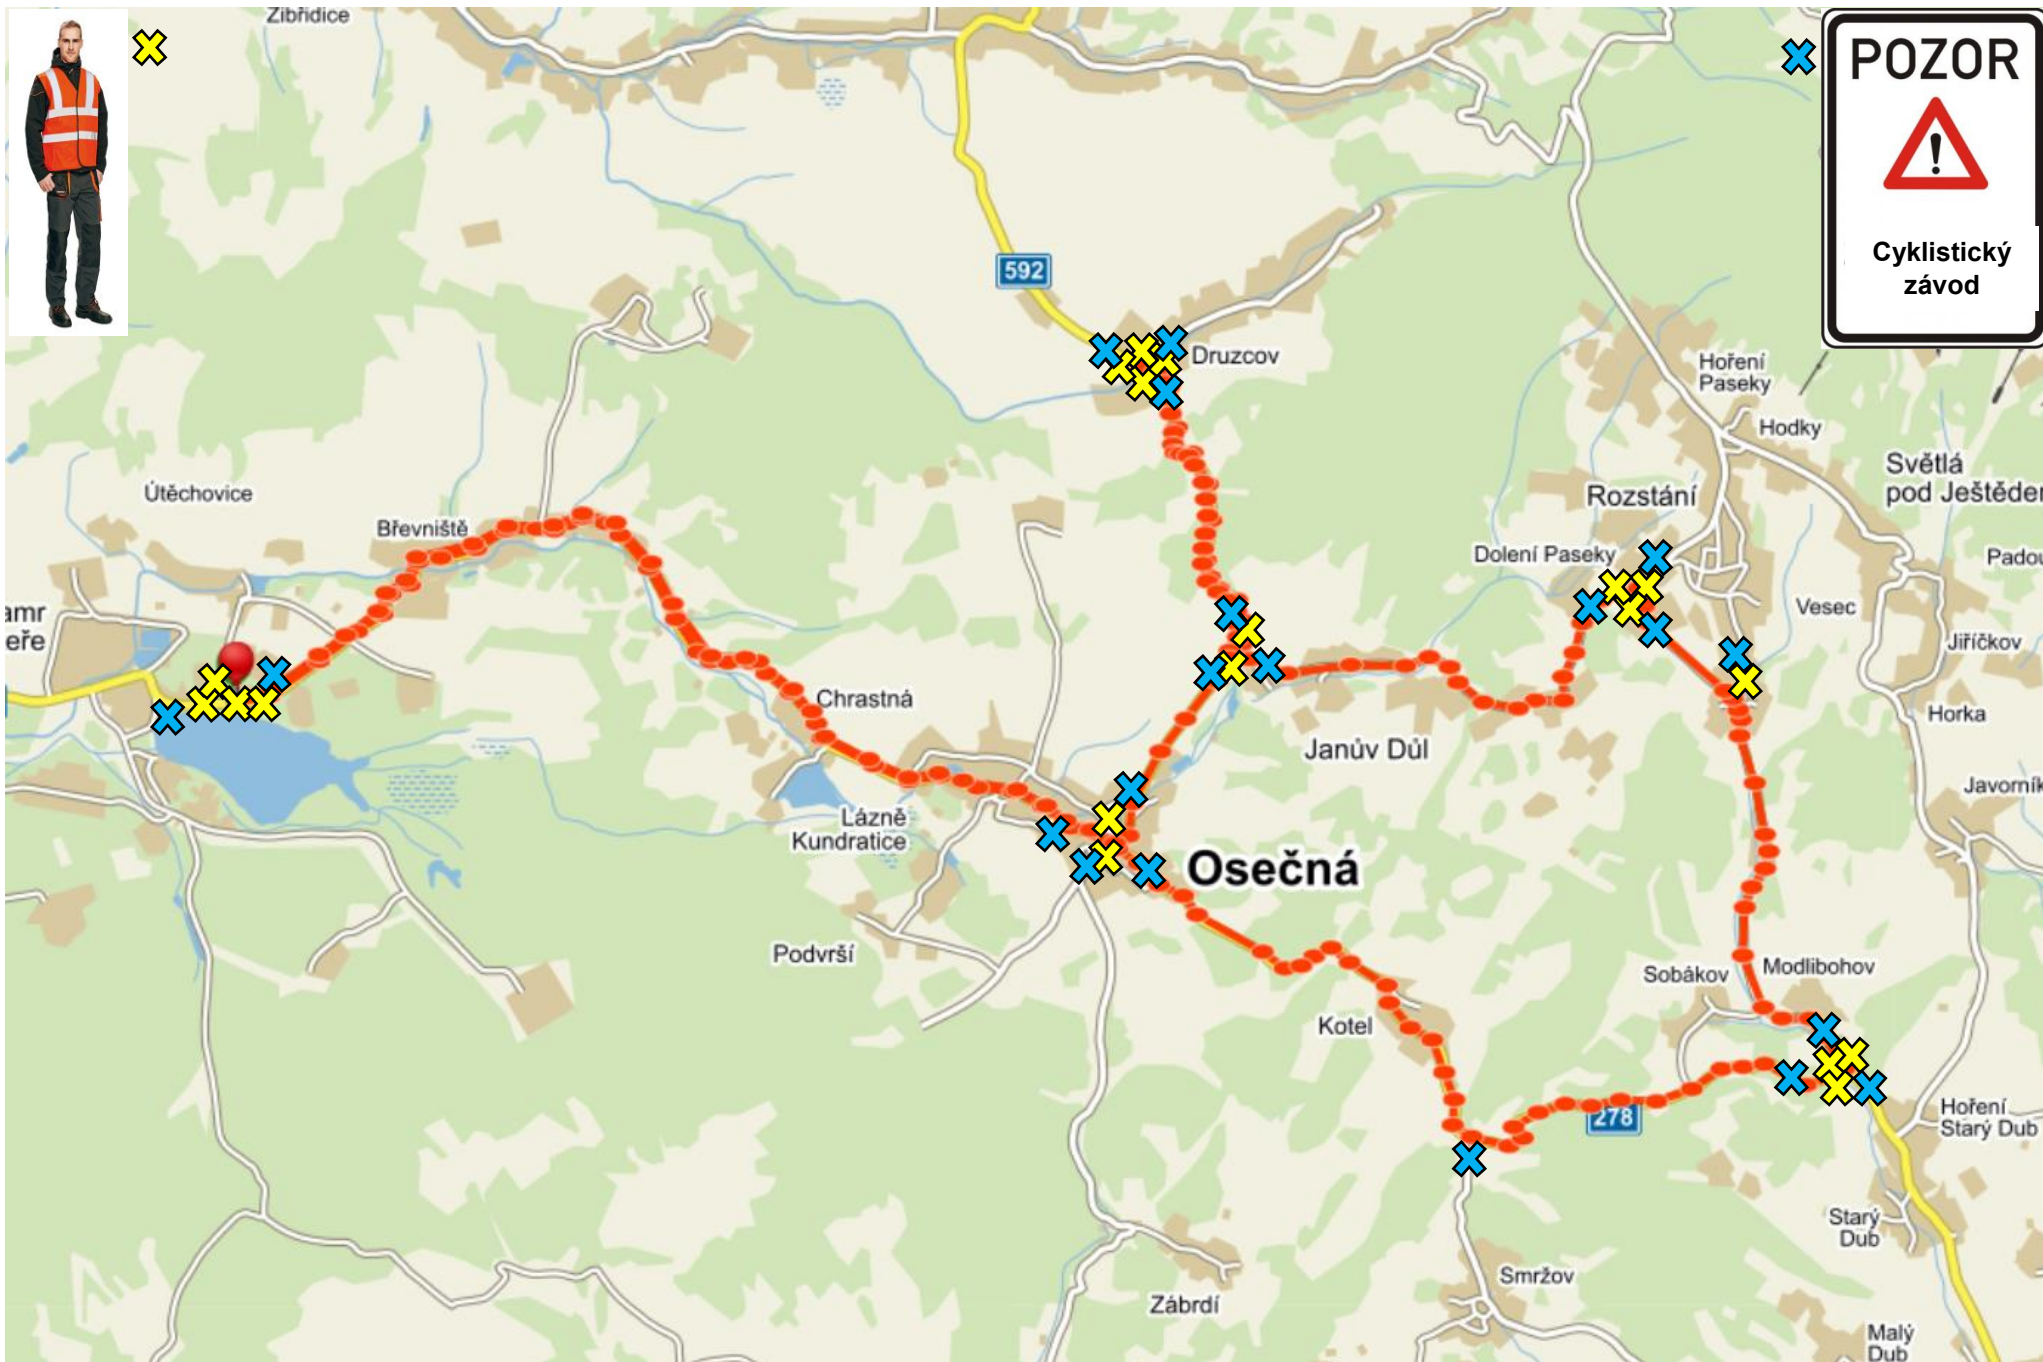

POZOR
CYKLISTICKÝ ZÁVOD

POZOR
CYKLISTICKÝ ZÁVOD

detail - uzavřený úsek

IP 22 - cyklistický závod

IP 22 - cyklistický závod

Barevnými křížky (modrý a žlutý) jsou označena místa pro instalaci přechodného dopravního značení IP 22 (A22 + text Pozor cyklistický závod) a pozice pořadatelů, kteří budou regulovat dopravu.