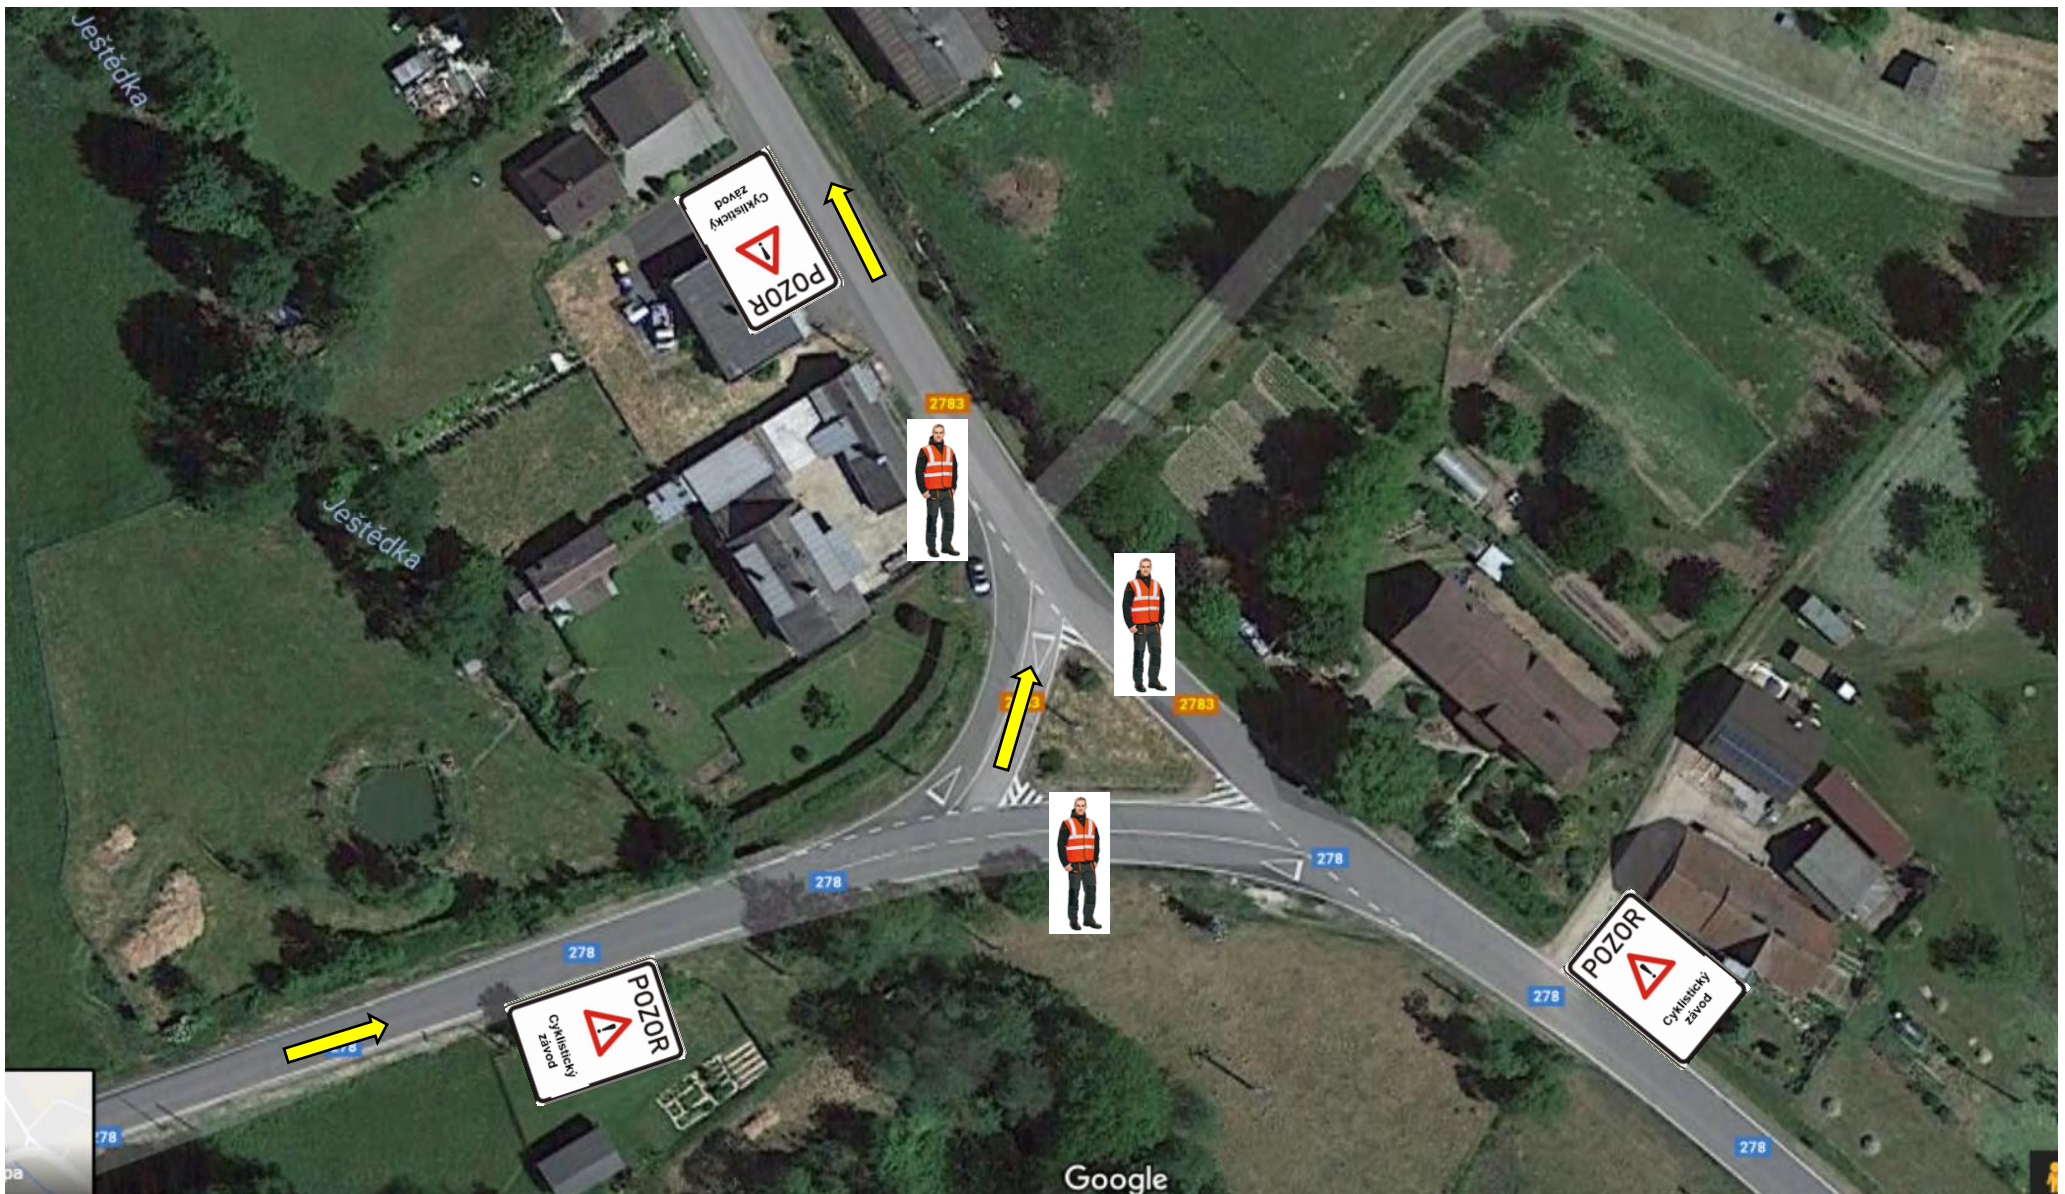

Český Dub – křižovatka silnic II/278 x III/2783