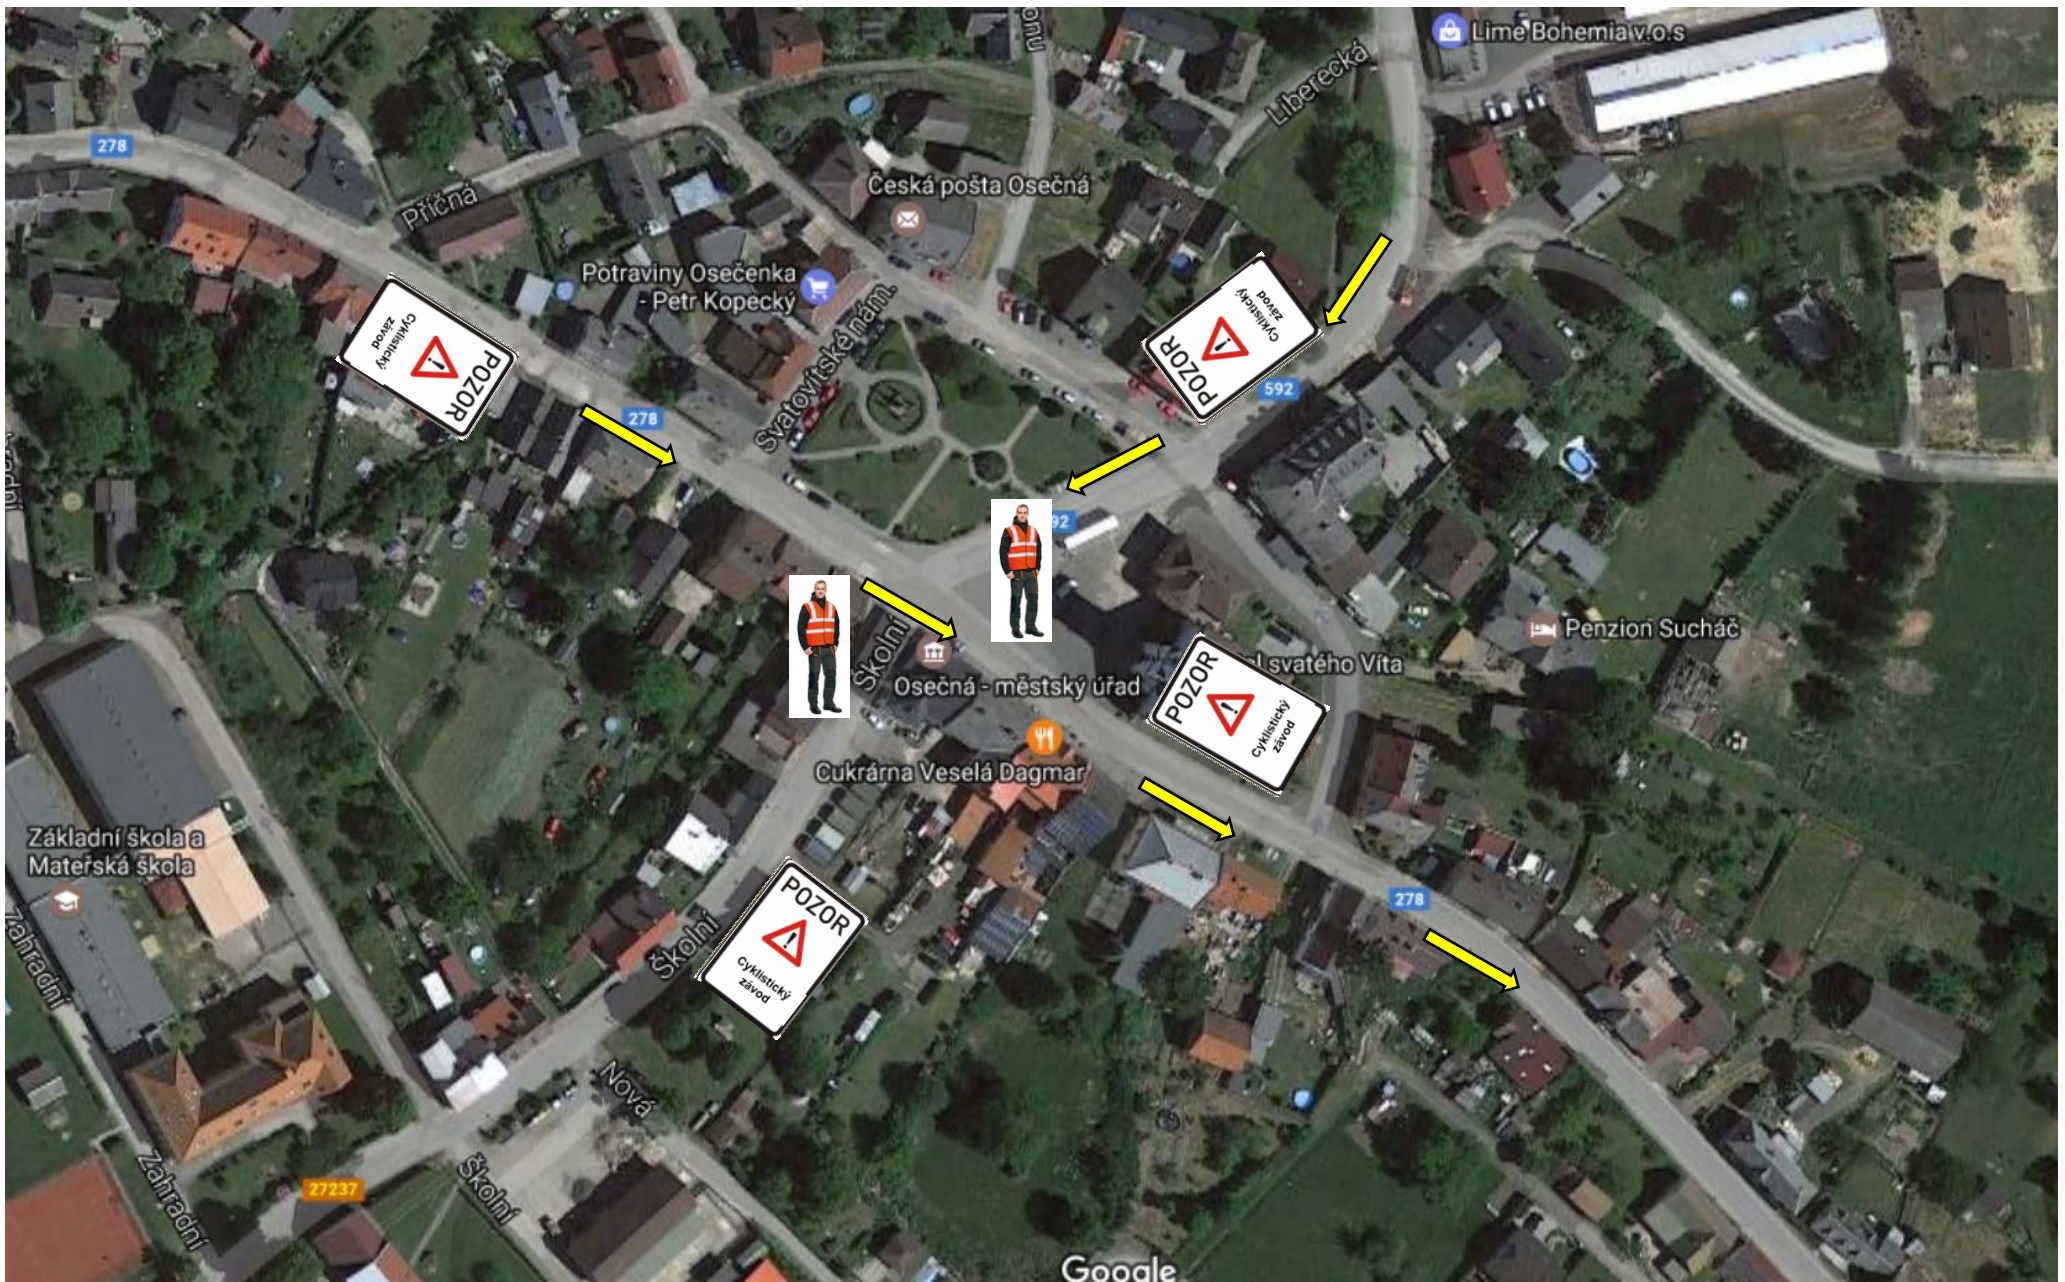

Osečná - křižovatka