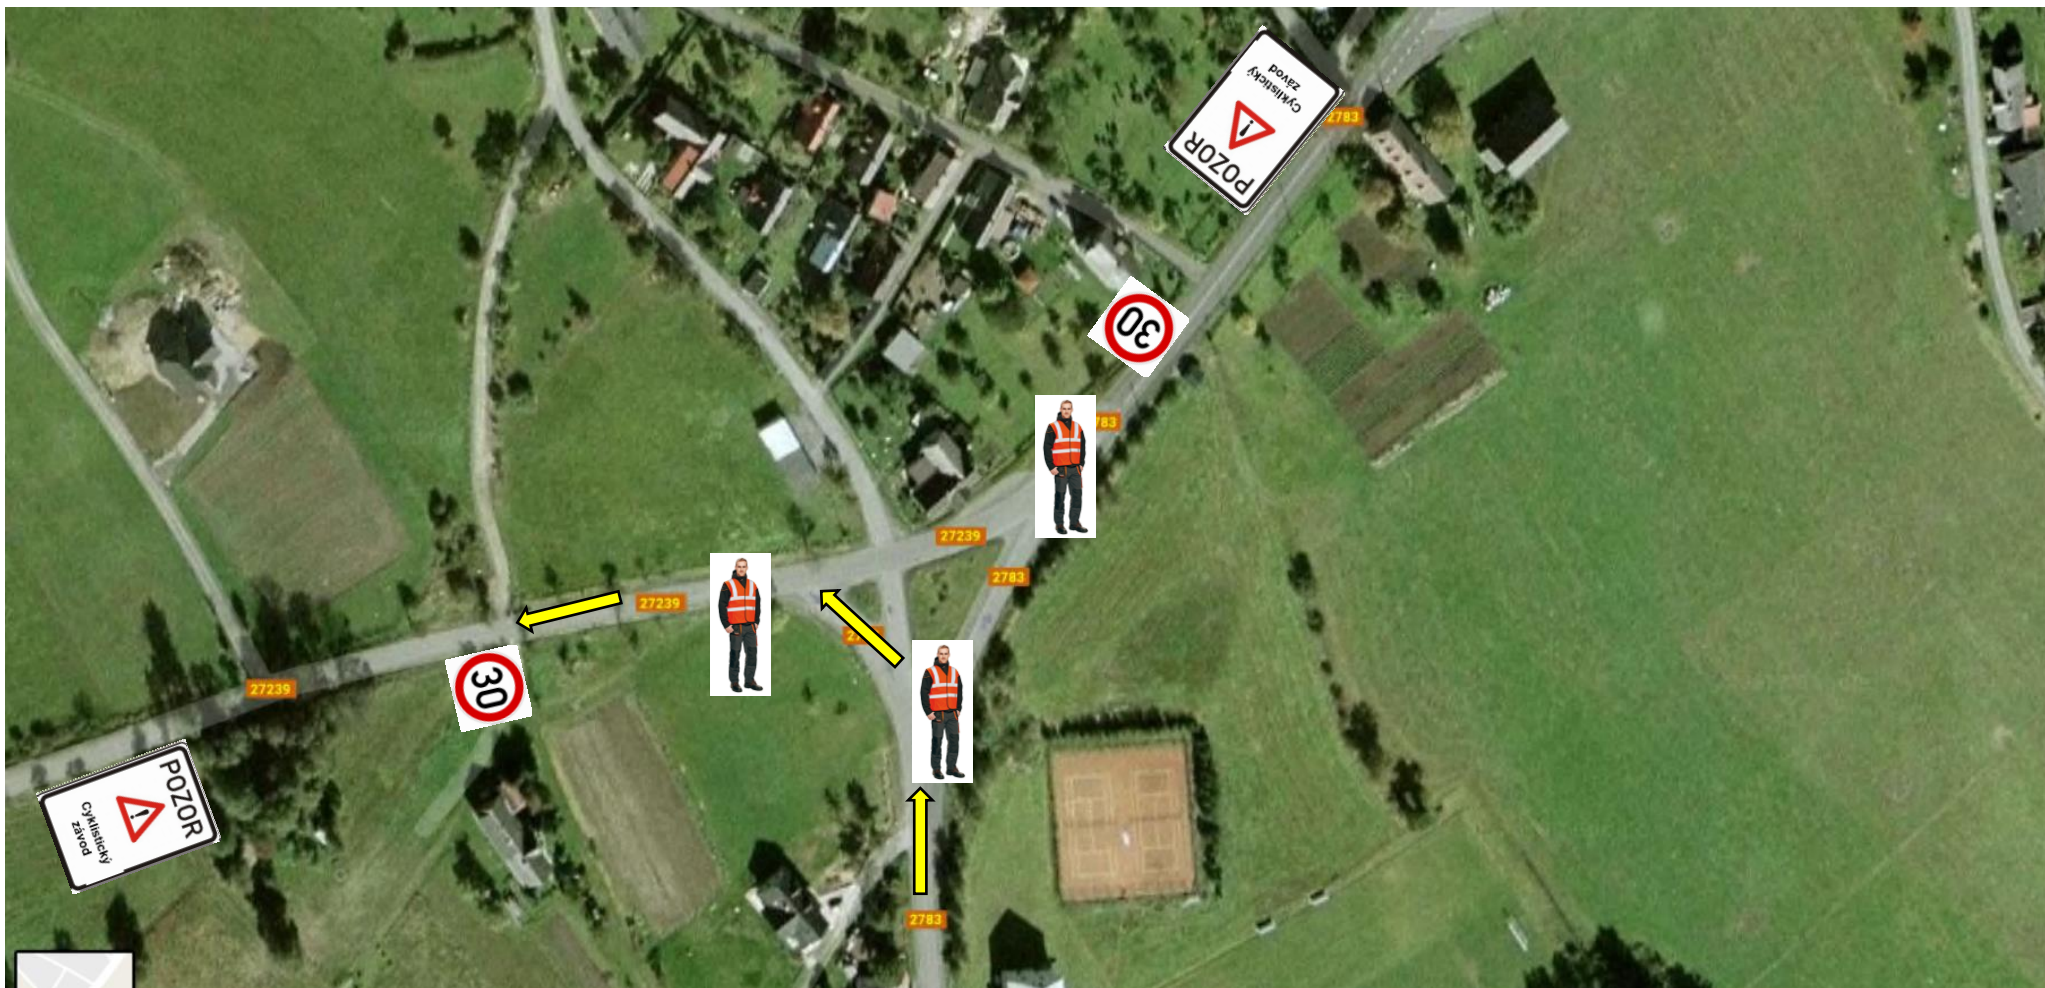

POZOR
CYKLISTICKÝ ZÁVOD

POZOR
CYKLISTICKÝ ZÁVOD

detail - uzavřený úsek

IP 22 - cyklistický závod

IP 22 - cyklistický závod

Barevnými křížky (modrý a žlutý) jsou označena místa pro instalaci přechodného dopravního značení IP 22 (A22 + text Pozor cyklistický závod) a pozice pořadatelů, kteří budou regulovat dopravu.

Hamr na Jezeře – start + obrátka – detail

Osečná - křižovatka

Osečná – křižovatka silnic II/278 x III/27716

Český Dub – křižovatka silnic II/278 x III/2783

Ještědka – křižovatka

Křižovatka silnic III. tříd č. 27239 x 2783 – Dolní paseky