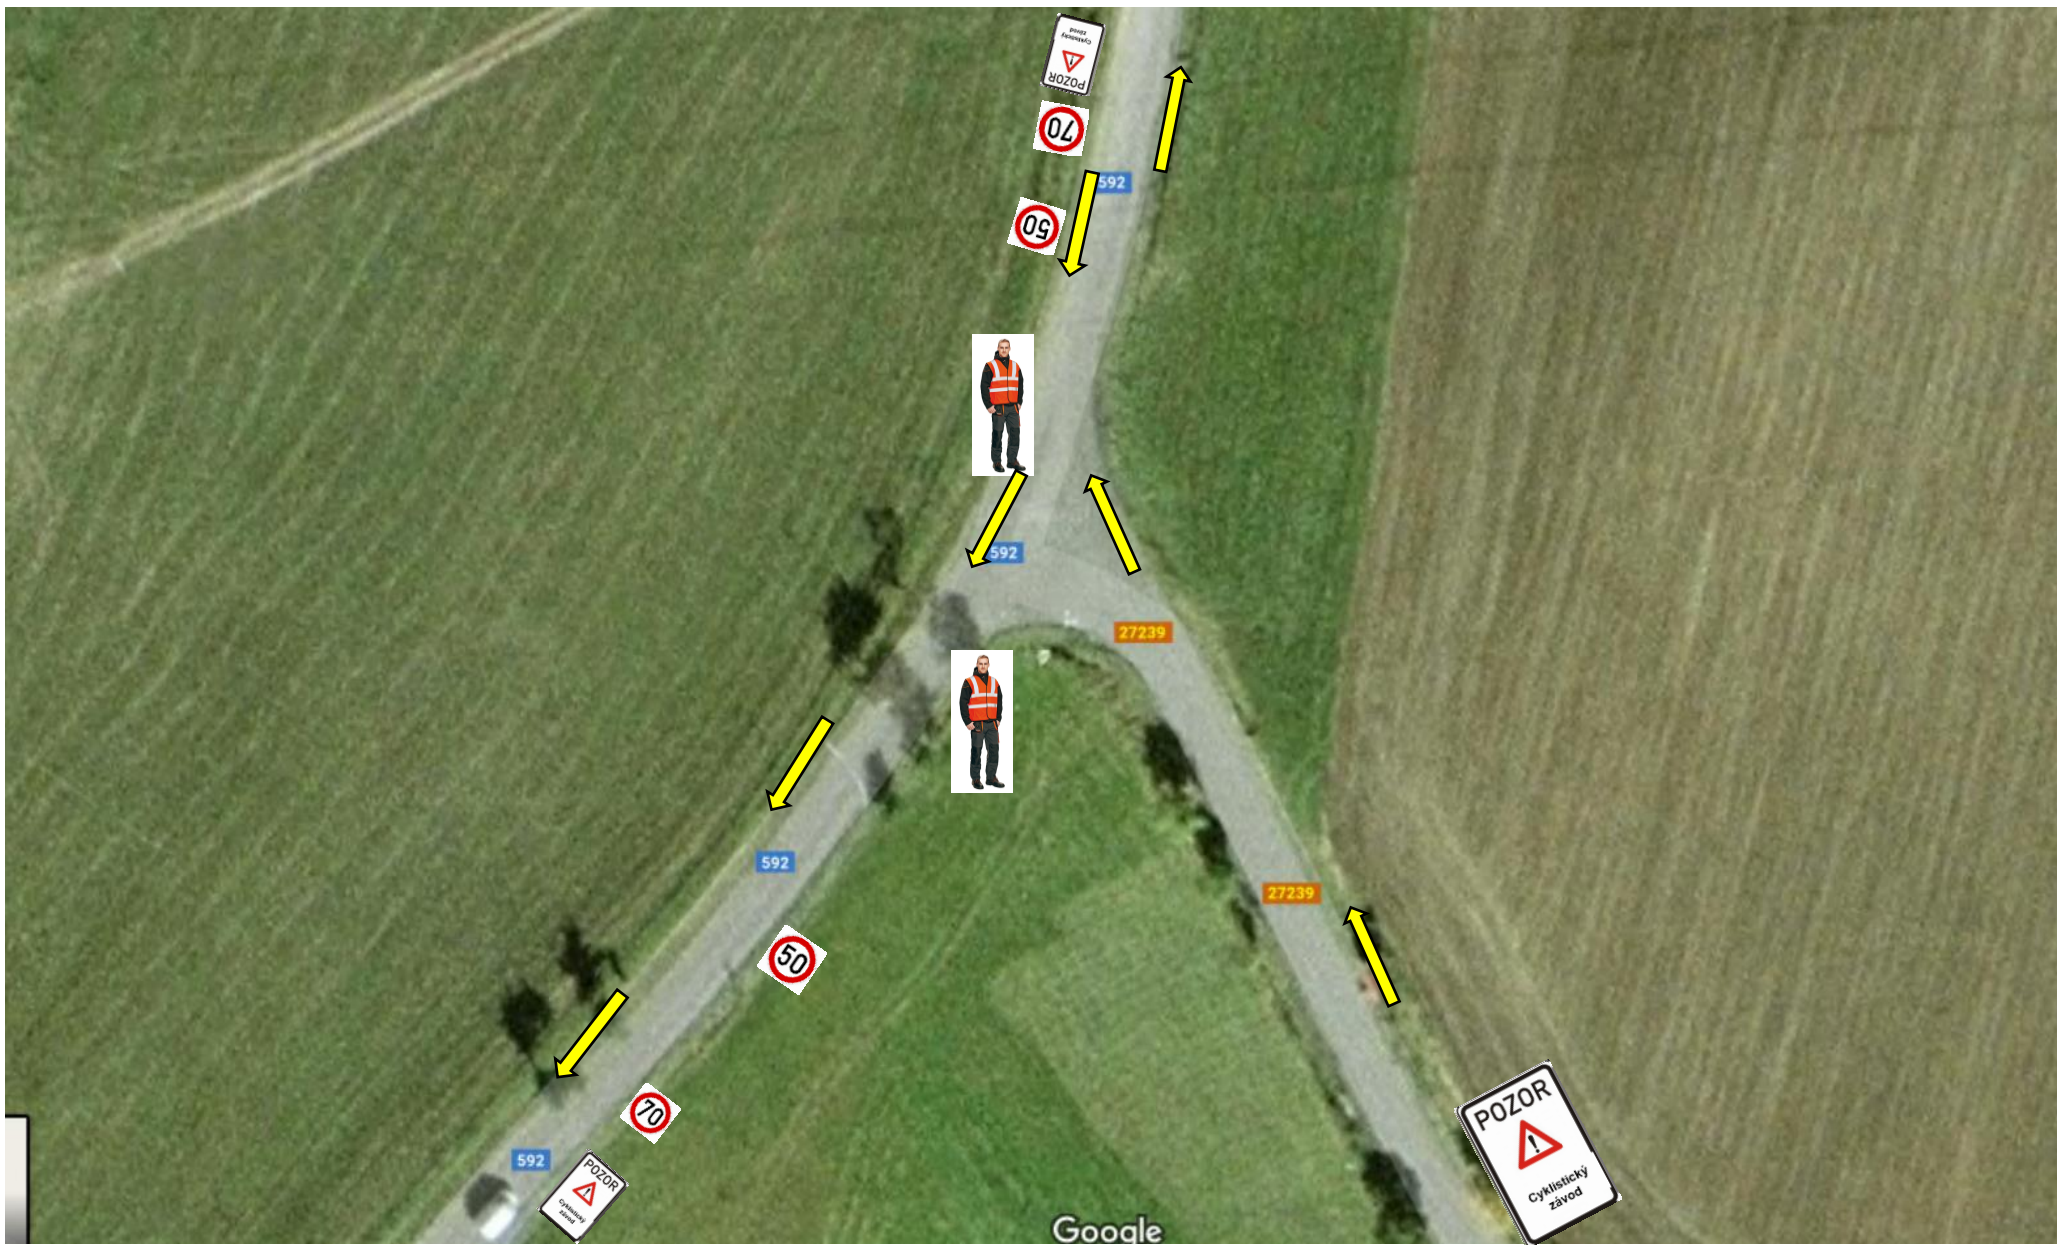

Janův Důl křižovatka silnic II/592 x III/27239

Družcov křižovatka silnic II/592 x III/72740

Směr Hamr na Jezeře

Kužel
e

Směr
Osečná

Vjezd na
silnici