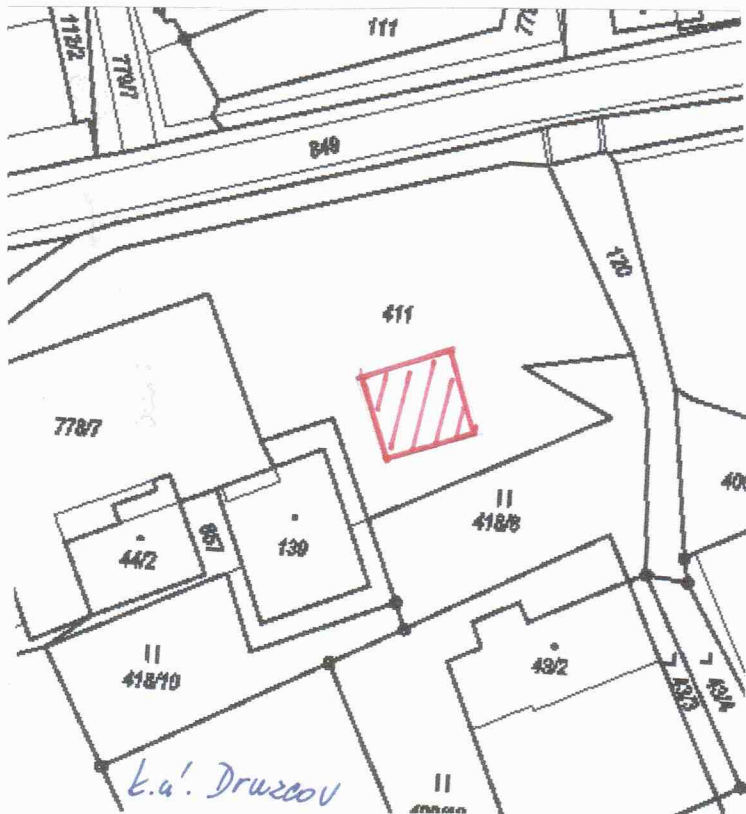

MĚSTO OSEČNÁ

Sídlo: Městský úřad, Svatovítské náměstí 105, 463 52 Osečná

Telefon: 485 179 628 fax: 485 179 208

e-mail: muosecna@volny.cz web: www.osecna.info

V souladu s § 39 odst. 1 zákona o obcích č. 128/2000 Sb. v platném znění zveřejňujeme záměr města Osečná.

Město Osečná dává na vědomí **záměr pronájmu** části pozemků parc.č. 1348/1 (ostatní plocha) a 1348/2 (ostatní plocha) v k.ú. Lázně Kundratice a části pozemku parc.č. 411 (ostatní plocha) v k.ú. Družcov.

Předmětem pronájmu bude plocha o výměře 12 x 12 m na pozemcích parc.č. 1348/1 a 1348/2 v k.ú. Lázně Kundratice a 12 x 12 m na pozemku parc.č. 411 v k.ú. Družcov pro plánovanou výstavbu dětských hřišť Sportovním klubem Osečná.

Doba trvání pronájmu: 6 let

Cena za pronájem: 1,- Kč

Informace podá za MěÚ Osečná – místostarostka – telef. 733539768

Zveřejněno na úřední desce od: 21.12.2010 do 6.1.2011

Telefon : 485 164 812

Mobil : 733 539 768

E-mail : mistostarosta.osecna@volny.cz