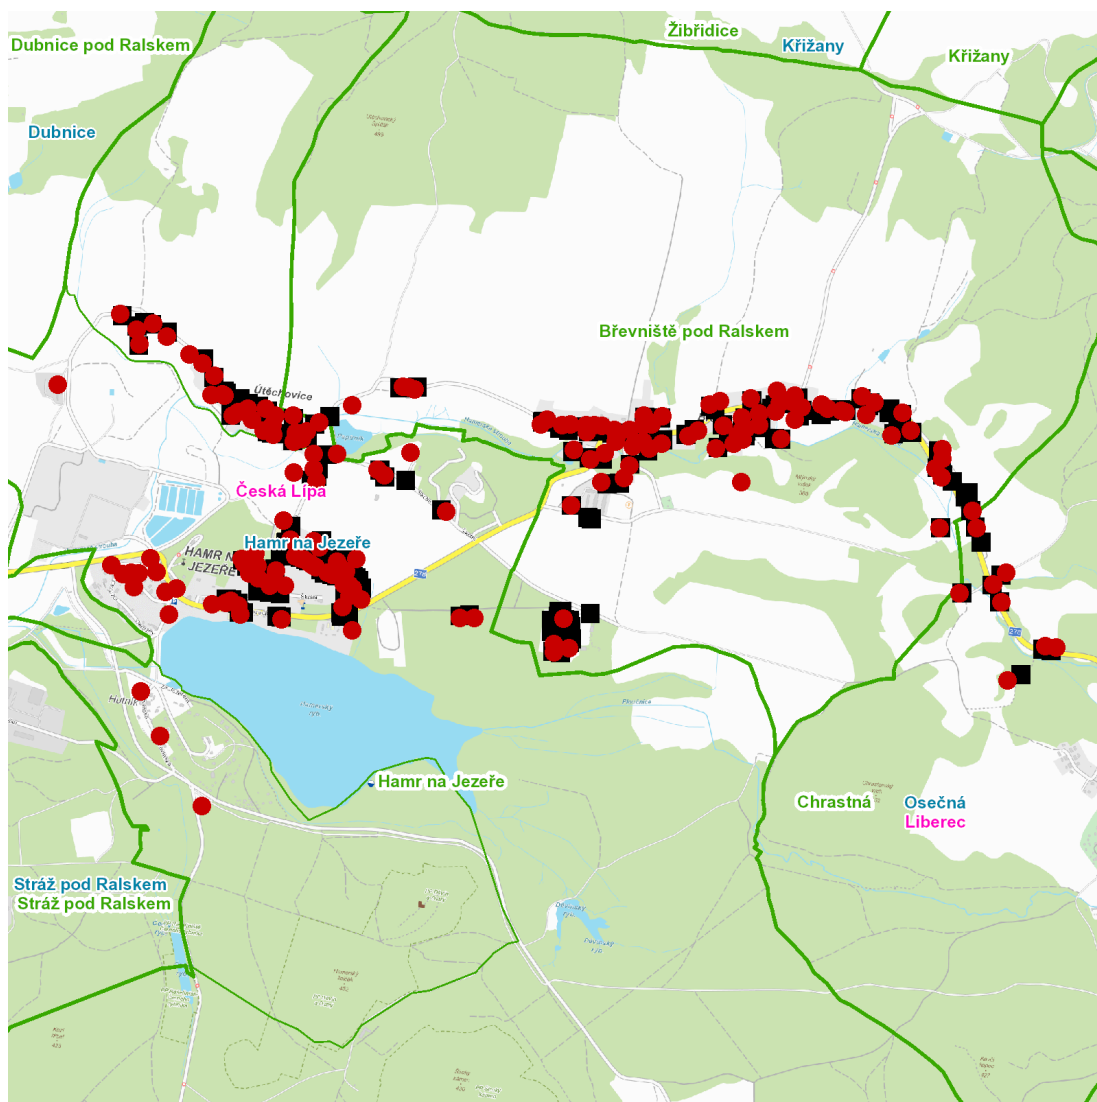

dne **12. 4. 2023** od **7:30** do **17:00** hodin

Plánovaná odstávka zahrnuje tyto lokality:**Hamr na Jezeře (okres Česká Lípa)**část obce **Břevniště**

č. p. 1, 3-38, 40, 42, 43, 44, 47, 48, 49, 53, 54, 56, 57, 58, 59, 64, 70, 71, 74, 75, 76, 81-89

dne 12. 4. 2023 od 7:30 do 17:00 hodin

Orientační mapový podklad odstávkou dotčených lokalit

VYSVĚTLIVKY

- – adresy dotčené odstávkou elektřiny
- – místa připojení k elektrické síti dotčená odstávkou

INFORMACE ZASLÁNA

IDDS: wbjbje (Obec Hamr na Jezeře)

IDDS: r2rb9r (Město Osečná)